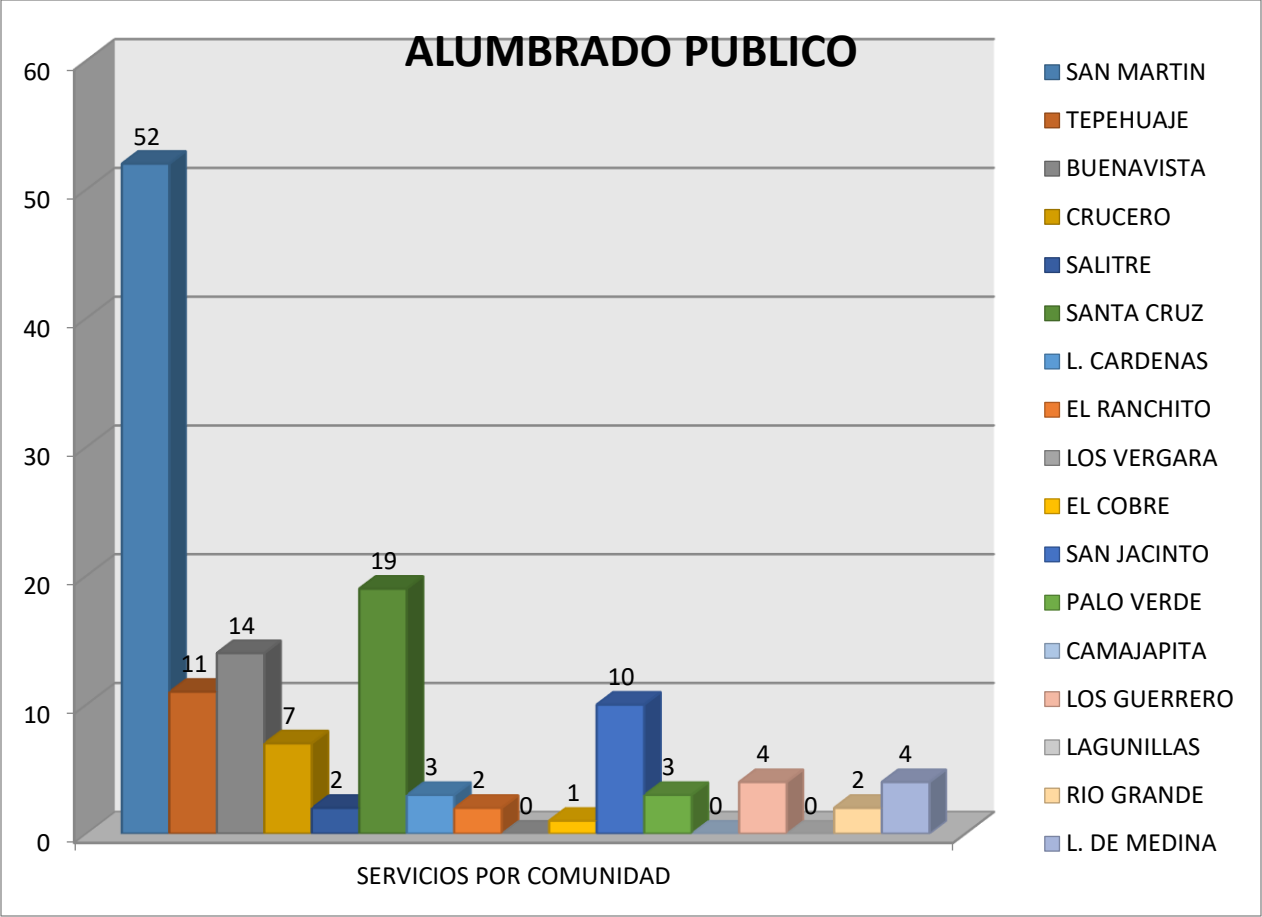

ESTADISTICAS GENERADAS EN AREAS DE SERVICIOS PUBLICOS MUNICIPALES
MARZO DEL 2018

ASEO PUBLICO