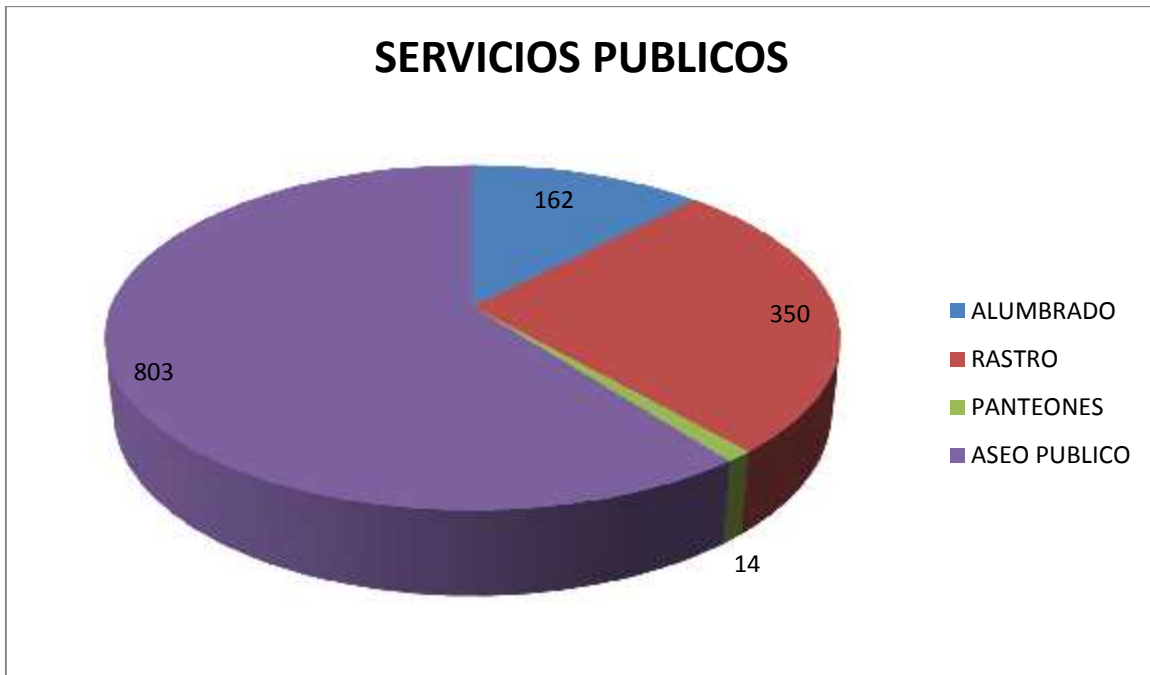

ESTADISTICAS GENERADAS EN AREAS DE SERVICIOS PUBLICOS MUNICIPALES MARZO DE 2016.

■ Comp 1 ■ Comp 2 ■ Dina ■ Tepe ■ Buena ■ Salit

TONELADAS