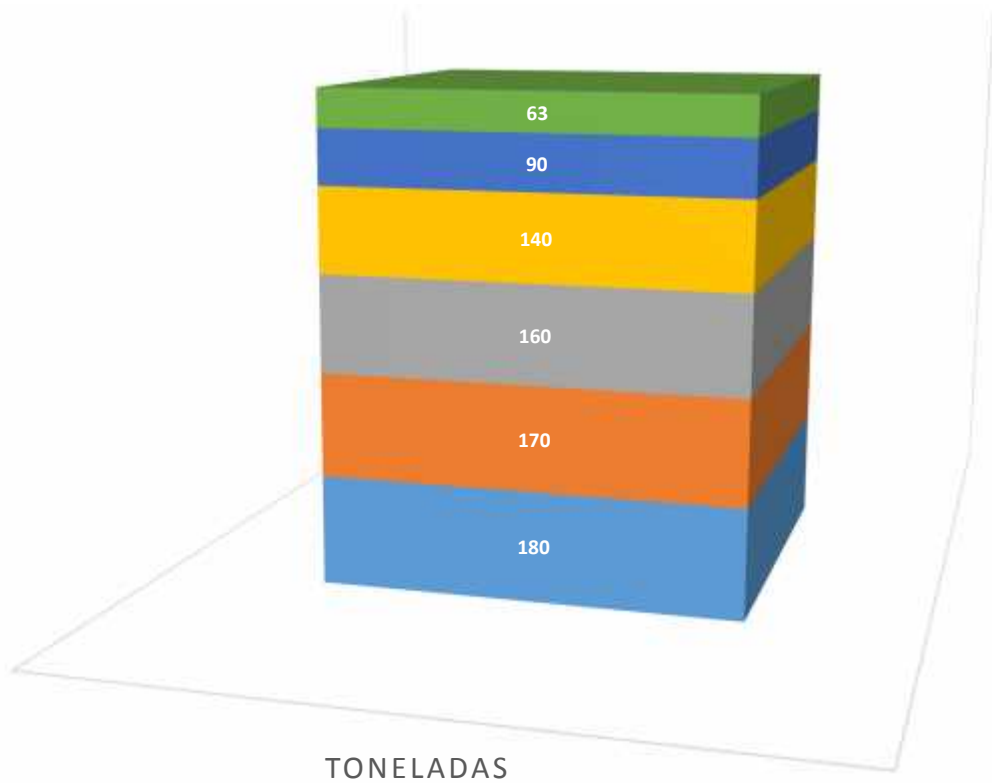

ESTADISTICAS GENERADAS EN AREAS DE SERVICIOS PUBLICOS MUNICIPALES MARZO DE 2016.

■ Comp 1 ■ Comp 2 ■ Dina ■ Tepe ■ Buena ■ Salit

TONELADAS