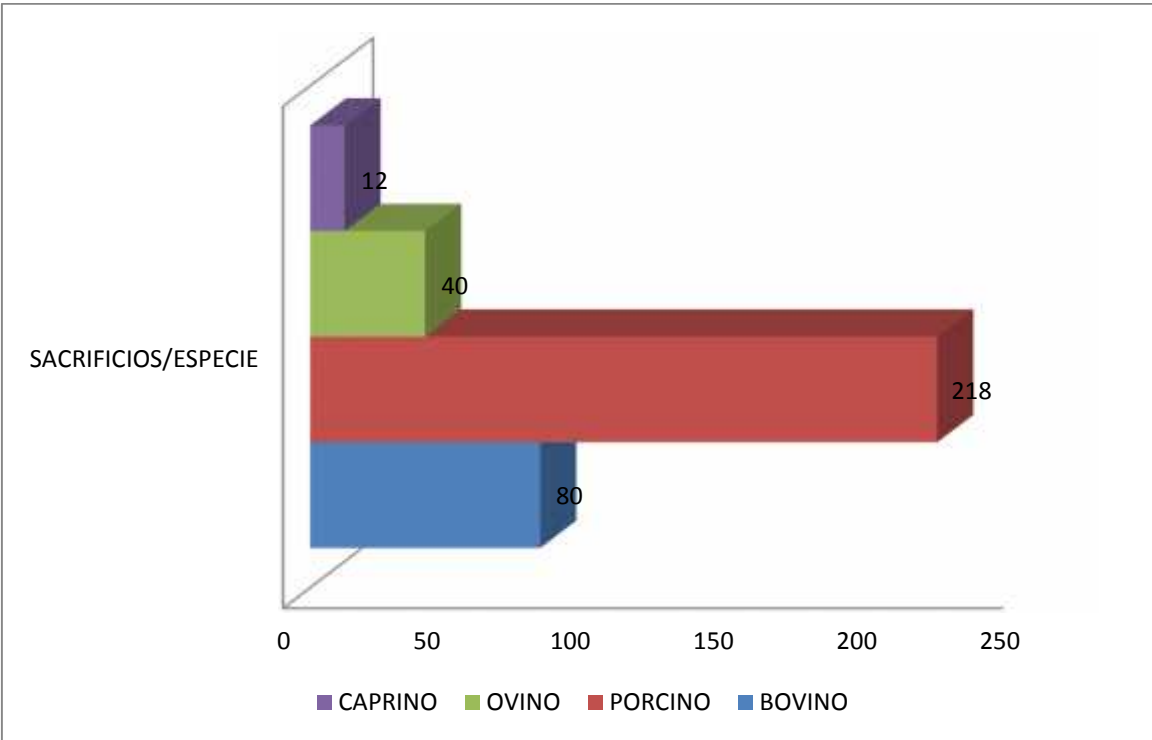

ESTADISTICAS GENERADAS EN AREAS DE SERVICIOS PUBLICOS MUNICIPALES MARZO DE 2016.

■ Comp 1 ■ Comp 2 ■ Dina ■ Tepe ■ Buena ■ Salit

TONELADAS