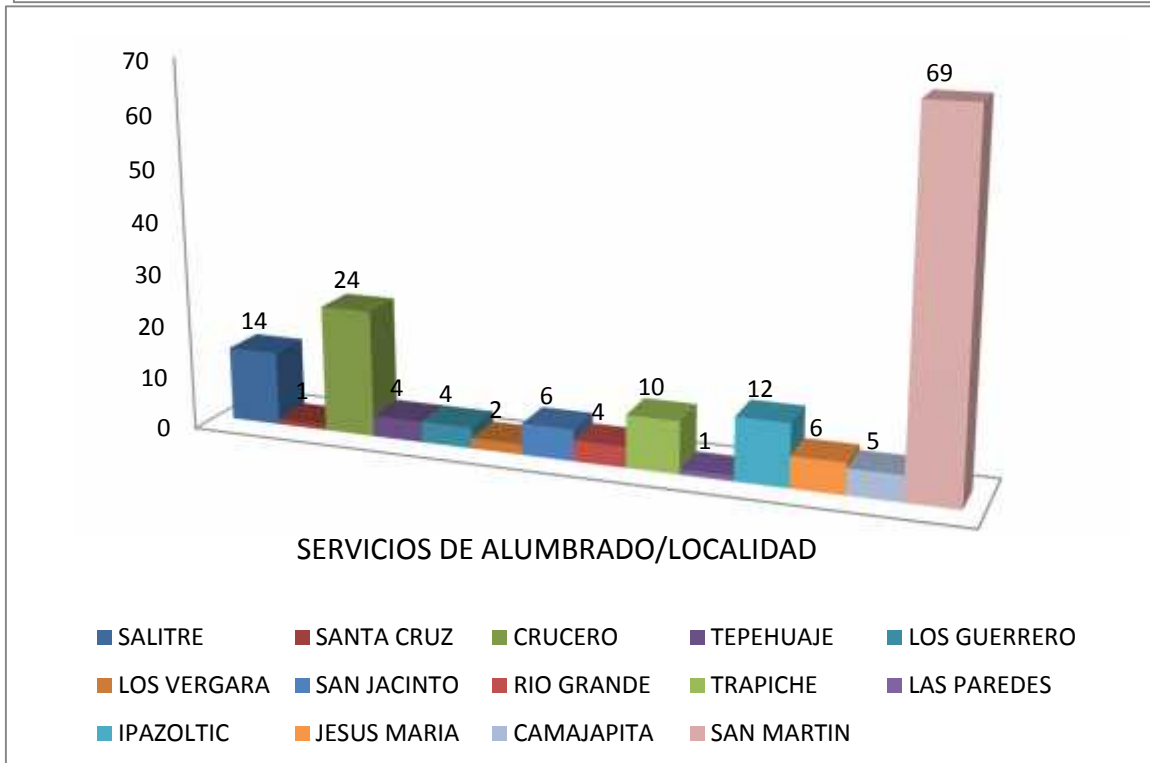

ESTADISTICAS GENERADAS EN AREAS DE SERVICIOS PUBLICOS MUNICIPALES MARZO DE 2016.

■ Comp 1 ■ Comp 2 ■ Dina ■ Tepe ■ Buena ■ Salit

TONELADAS