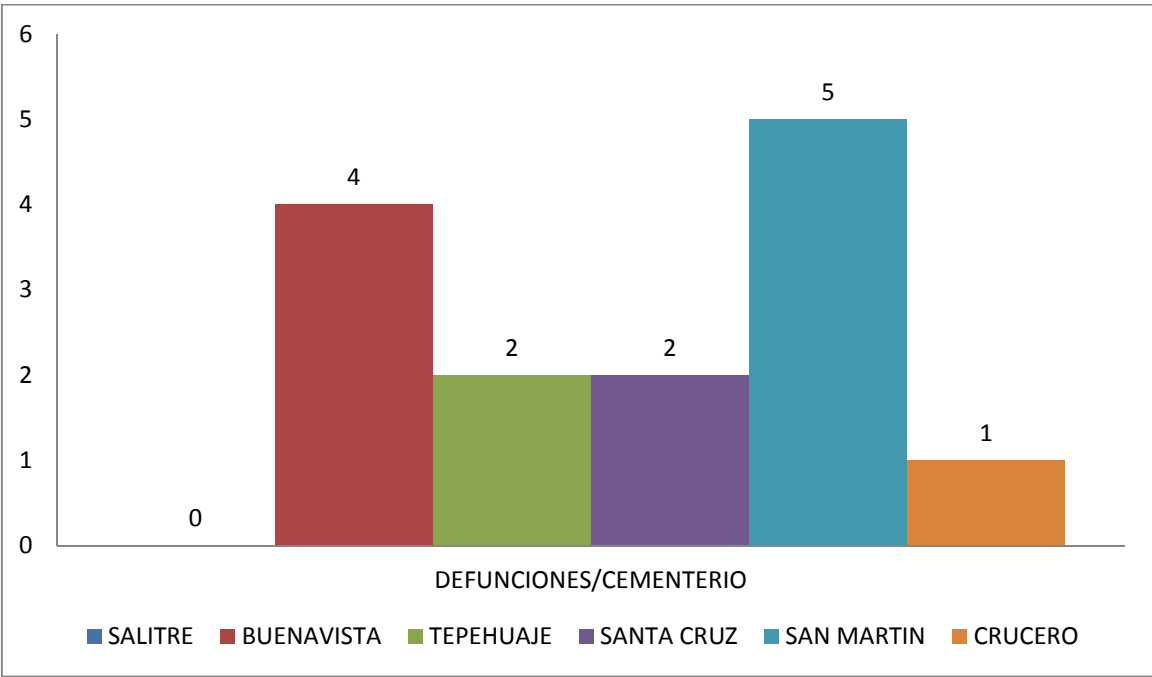

ESTADISTICAS GENERADAS EN AREAS DE SERVICIOS PUBLICOS MUNICIPALES MARZO DE 2016.

■ Comp 1 ■ Comp 2 ■ Dina ■ Tepe ■ Buena ■ Salit

TONELADAS