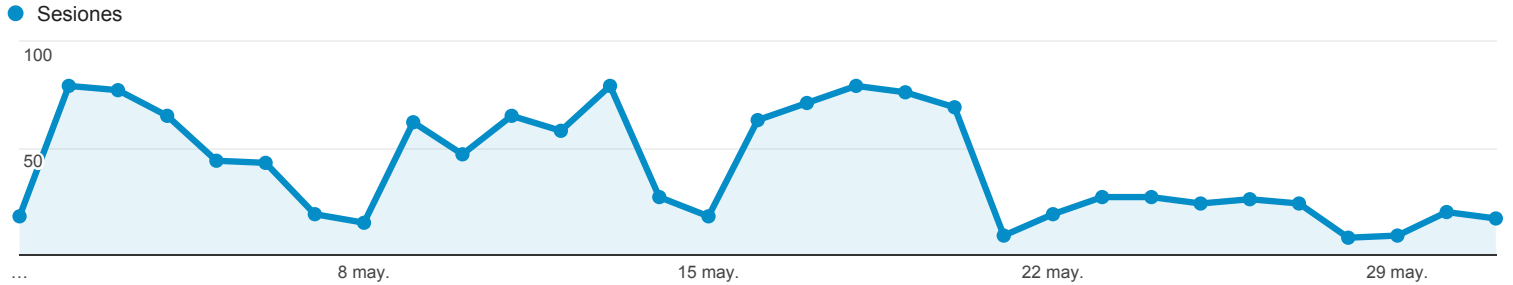

1 may. 2016 - 31 may. 2016

Visión general de audiencia

Todos los usuarios
 100,00 % Sesiones

Visión general

■ New Visitor ■ Returning Visitor

Idioma	Sesiones	% Sesiones
1. es	410	31,93 %
2. ru	261	20,33 %
3. es-419	222	17,29 %
4. es-mx	112	8,72 %
5. en-us	57	4,44 %
6. ru-ru	56	4,36 %
7. (not set)	39	3,04 %
8. es-es	36	2,80 %
9. es-xl	29	2,26 %
10. pt-br	18	1,40 %