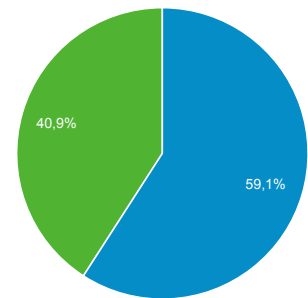

1 may. 2016 - 31 may. 2016

Visión general de audiencia

Todos los usuarios
 100,00 % Sesiones

Visión general

■ New Visitor ■ Returning Visitor

Idioma	Sesiones	% Sesiones
1. es	410	31,93 %
2. ru	261	20,33 %
3. es-419	222	17,29 %
4. es-mx	112	8,72 %
5. en-us	57	4,44 %
6. ru-ru	56	4,36 %
7. (not set)	39	3,04 %
8. es-es	36	2,80 %
9. es-xl	29	2,26 %
10. pt-br	18	1,40 %