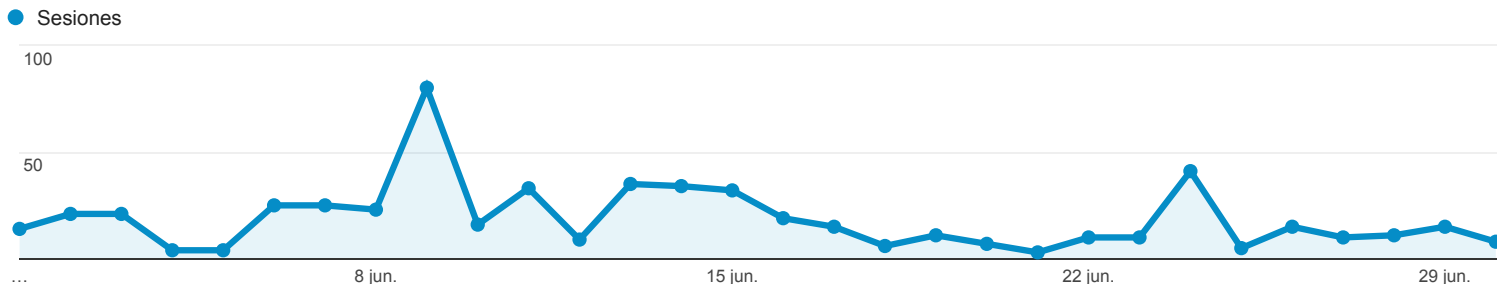

1 jun. 2016 - 30 jun. 2016

Visión general de audiencia

Todos los usuarios
100,00 % Sesiones

Visión general

<p>Sesiones</p> <p>562</p>	<p>Usuarios</p> <p>419</p>	<p>Número de visitas a páginas</p> <p>904</p>
<p>Páginas/sesión</p> <p>1,61</p>	<p>Duración media de la sesión</p> <p>00:02:02</p>	<p>Porcentaje de rebote</p> <p>79,72 %</p>
<p>% de nuevas sesiones</p> <p>69,04 %</p>		

New Visitor Returning Visitor

Idioma	Sesiones	% Sesiones
1. ru	187	33,27 %
2. es	127	22,60 %
3. (not set)	118	21,00 %
4. es-419	56	9,96 %
5. ru-ru	47	8,36 %
6. es-mx	18	3,20 %
7. en-us	5	0,89 %
8. es-xl	3	0,53 %
9. es-es	1	0,18 %