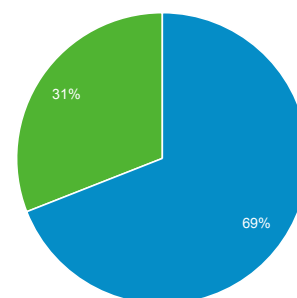

1 jun. 2016 - 30 jun. 2016

Visión general de audiencia

Todos los usuarios
100,00 % Sesiones

Visión general

<p>Sesiones</p> <p>562</p>	<p>Usuarios</p> <p>419</p>	<p>Número de visitas a páginas</p> <p>904</p>
<p>Páginas/sesión</p> <p>1,61</p>	<p>Duración media de la sesión</p> <p>00:02:02</p>	<p>Porcentaje de rebote</p> <p>79,72 %</p>
<p>% de nuevas sesiones</p> <p>69,04 %</p>		

New Visitor Returning Visitor

Idioma	Sesiones	% Sesiones
1. ru	187	33,27 %
2. es	127	22,60 %
3. (not set)	118	21,00 %
4. es-419	56	9,96 %
5. ru-ru	47	8,36 %
6. es-mx	18	3,20 %
7. en-us	5	0,89 %
8. es-xl	3	0,53 %
9. es-es	1	0,18 %