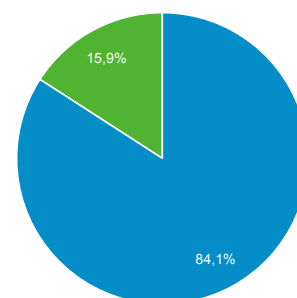

1 jul. 2016 - 31 jul. 2016

Visión general de audiencia

Todos los usuarios
 100,00 % Sesiones

Visión general

New Visitor Returning Visitor

Idioma	Sesiones	% Sesiones
1. ru	190	52,92 %
2. (not set)	83	23,12 %
3. ru-ru	34	9,47 %
4. es	28	7,80 %
5. es-419	17	4,74 %
6. en-us	2	0,56 %
7. es-es	2	0,56 %
8. es-mx	1	0,28 %
9. es-us	1	0,28 %
10. es-xl	1	0,28 %