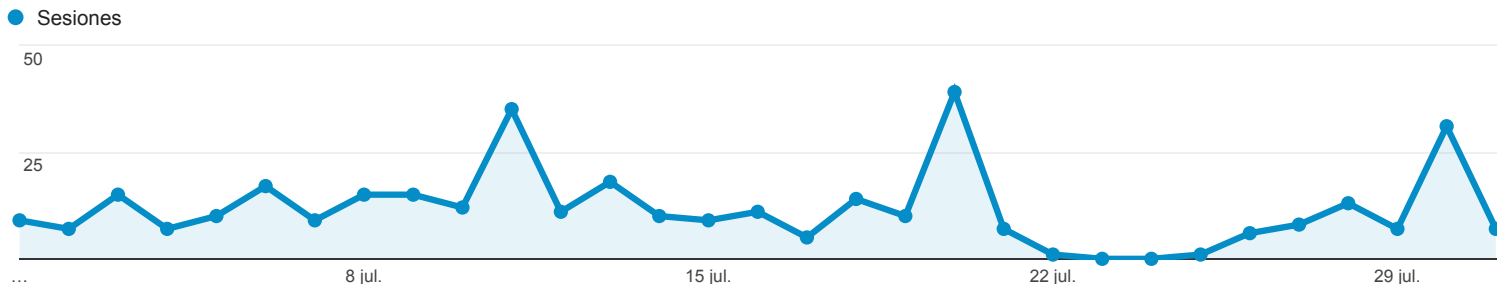

1 jul. 2016 - 31 jul. 2016

Visión general de audiencia

Todos los usuarios
 100,00 % Sesiones

Visión general

New Visitor Returning Visitor

Idioma	Sesiones	% Sesiones
1. ru	190	52,92 %
2. (not set)	83	23,12 %
3. ru-ru	34	9,47 %
4. es	28	7,80 %
5. es-419	17	4,74 %
6. en-us	2	0,56 %
7. es-es	2	0,56 %
8. es-mx	1	0,28 %
9. es-us	1	0,28 %
10. es-xl	1	0,28 %