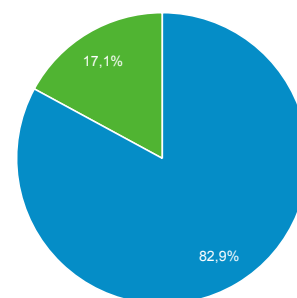

1 ago. 2016 - 31 ago. 2016

Visión general de audiencia

Todos los usuarios
100,00 % Sesiones

Visión general

New Visitor Returning Visitor

Idioma	Sesiones	% Sesiones
1. ru	181	57,28 %
2. ru-ru	61	19,30 %
3. es	31	9,81 %
4. (not set)	27	8,54 %
5. es-419	6	1,90 %
6. en-us	4	1,27 %
7. es-mx	3	0,95 %
8. es-xl	3	0,95 %