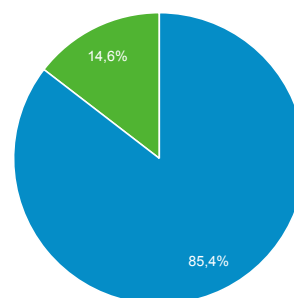

1 sept. 2016 - 30 sept. 2016

Visión general de audiencia

Todos los usuarios
100,00 % Sesiones

Visión general

New Visitor Returning Visitor

Idioma	Sesiones	% Sesiones
1. ru	178	68,20 %
2. ru-ru	43	16,48 %
3. es	19	7,28 %
4. es-419	11	4,21 %
5. en-us	5	1,92 %
6. es-mx	4	1,53 %
7. fr-fr	1	0,38 %