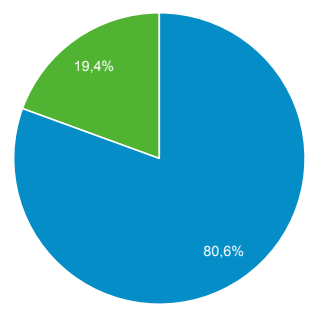

1 oct. 2016 - 31 oct. 2016

Visión general de audiencia

 Todos los usuarios
 100,00 % Sesiones

Visión general

■ New Visitor ■ Returning Visitor

Idioma	Sesiones	% Sesiones
1. ru	103	48,82 %
2. es	55	26,07 %
3. ru-ru	27	12,80 %
4. en-us	15	7,11 %
5. es-419	10	4,74 %
6. es-xl	1	0,47 %