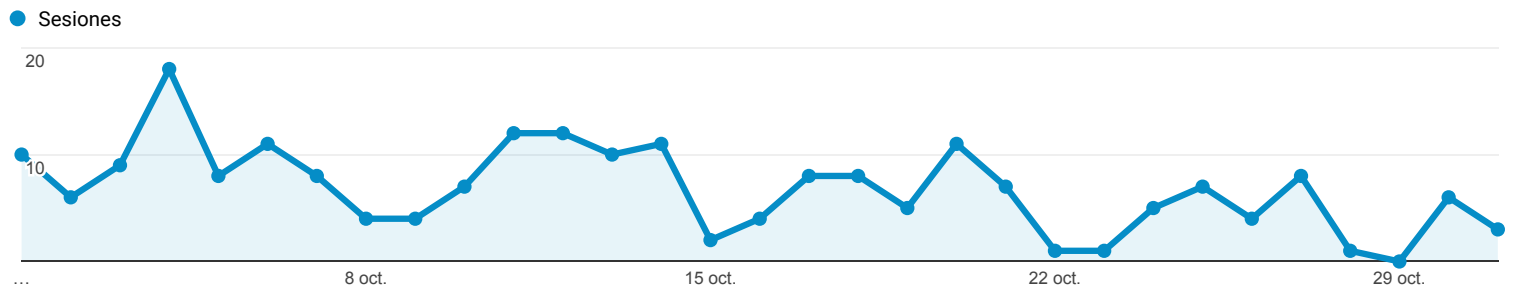

1 oct. 2016 - 31 oct. 2016

Visión general de audiencia

 Todos los usuarios
 100,00 % Sesiones

Visión general

■ New Visitor ■ Returning Visitor

Idioma	Sesiones	% Sesiones
1. ru	103	48,82 %
2. es	55	26,07 %
3. ru-ru	27	12,80 %
4. en-us	15	7,11 %
5. es-419	10	4,74 %
6. es-xl	1	0,47 %