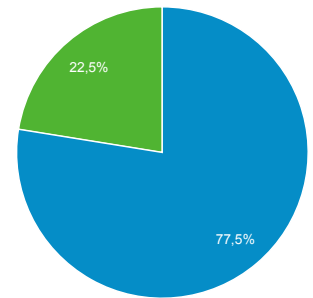

Sesiones 138	Usuarios 112	Número de visitas a páginas 237
Páginas/sesión 1,72	Duración media de la sesión 00:01:57	Porcentaje de rebote 72,46 %
% de nuevas sesiones 77,54 %		

■ New Visitor ■ Returning Visitor