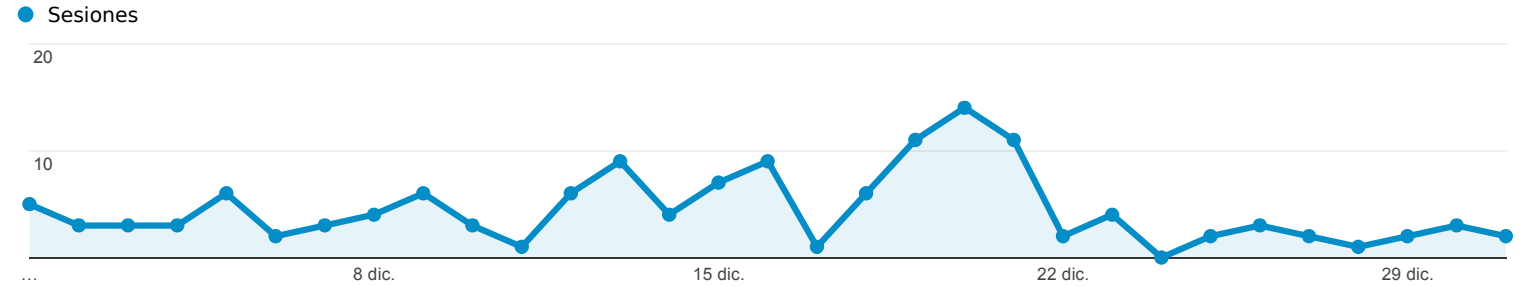

# Visión general de audiencia

1 dic. 2016 - 31 dic. 2016

Todos los usuarios  
 100,00 % Sesiones

## Visión general

<b>Sesiones</b> 138	<b>Usuarios</b> 112	<b>Número de visitas a páginas</b> 237
<b>Páginas/sesión</b> 1,72	<b>Duración media de la sesión</b> 00:01:57	<b>Porcentaje de rebote</b> 72,46 %
<b>% de nuevas sesiones</b> 77,54 %		

■ New Visitor ■ Returning Visitor

Idioma	Sesiones	% Sesiones
1. ru	45	32,61 %
2. es-419	29	21,01 %
3. es	27	19,57 %
4. ru-ru	17	12,32 %
5. en-us	8	5,80 %
6. es-mx	5	3,62 %
7. es-es	4	2,90 %
8. es-la	1	0,72 %
9. es-us	1	0,72 %
10. es-xl	1	0,72 %