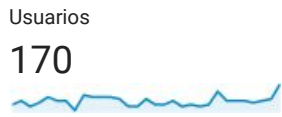

## Visión general de audiencia

 Todos los usuarios  
 100,00 % Sesiones

### Visión general

■ New Visitor ■ Returning Visitor

Idioma	Sesiones	% Sesiones
1. ru	95	44,39 %
2. es	63	29,44 %
3. ru-ru	31	14,49 %
4. es-419	10	4,67 %
5. en-us	5	2,34 %
6. es-es	5	2,34 %
7. es-mx	3	1,40 %
8. es-xl	2	0,93 %