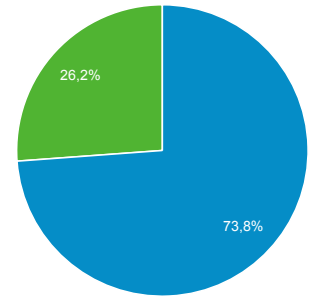

## Visión general de audiencia

 Todos los usuarios  
 100,00 % Sesiones

### Visión general

■ New Visitor ■ Returning Visitor

Idioma	Sesiones	% Sesiones
1. ru	95	44,39 %
2. es	63	29,44 %
3. ru-ru	31	14,49 %
4. es-419	10	4,67 %
5. en-us	5	2,34 %
6. es-es	5	2,34 %
7. es-mx	3	1,40 %
8. es-xl	2	0,93 %