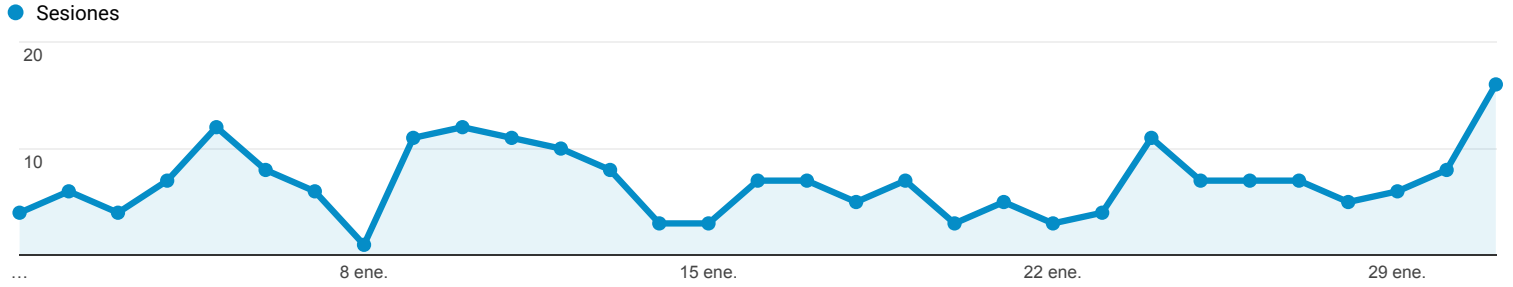

## Visión general de audiencia

 Todos los usuarios  
 100,00 % Sesiones

### Visión general

■ New Visitor ■ Returning Visitor

Idioma	Sesiones	% Sesiones
1. ru	95	44,39 %
2. es	63	29,44 %
3. ru-ru	31	14,49 %
4. es-419	10	4,67 %
5. en-us	5	2,34 %
6. es-es	5	2,34 %
7. es-mx	3	1,40 %
8. es-xl	2	0,93 %