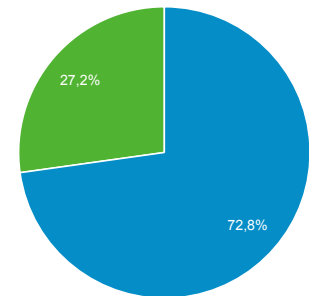

### Visión general

Sesiones

158

Usuarios

118

Número de visitas a páginas

332

Páginas/sesión

2,10

Duración media de la sesión

00:03:12

Porcentaje de rebote

74,68 %

% de nuevas sesiones

72,78 %

■ New Visitor ■ Returning Visitor

Idioma	Sesiones	% Sesiones
1. ru	75	47,47 %
2. es	36	22,78 %
3. ru-ru	21	13,29 %
4. es-419	11	6,96 %
5. en-us	8	5,06 %
6. es-mx	4	2,53 %
7. en-gb	1	0,63 %
8. es-es	1	0,63 %
9. es-xl	1	0,63 %