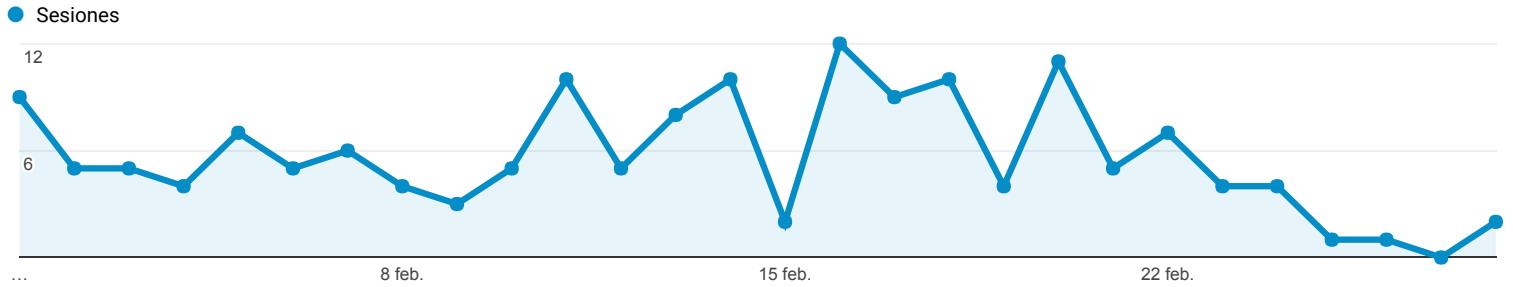

## Visión general de audiencia

 Todos los usuarios  
 100,00 % Sesiones

### Visión general

Sesiones

158

Usuarios

118

Número de visitas a páginas

332

Páginas/sesión

2,10

Duración media de la sesión

00:03:12

Porcentaje de rebote

74,68 %

% de nuevas sesiones

72,78 %

■ New Visitor ■ Returning Visitor