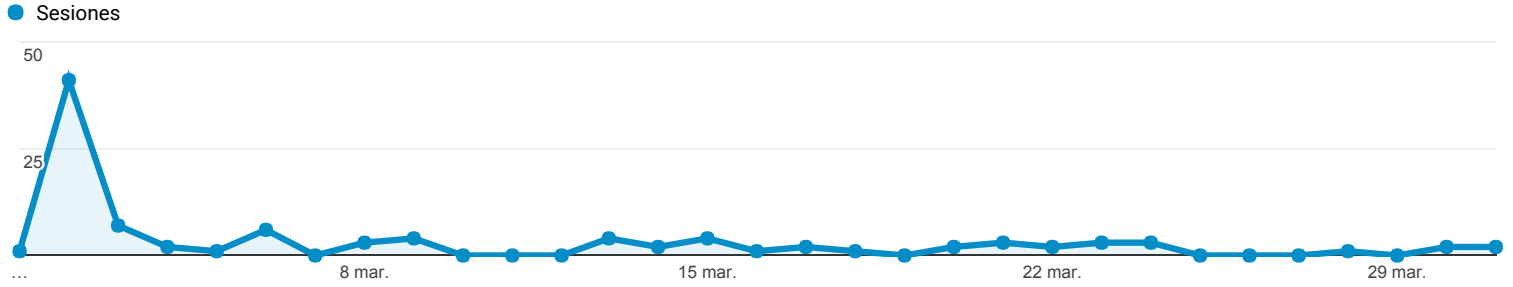

1 mar. 2017 - 31 mar. 2017

Visión general de audiencia

 Todos los usuarios
 100,00 % Sesiones

Visión general

■ New Visitor ■ Returning Visitor

Idioma	Sesiones	% Sesiones
1. es	37	38,14 %
2. es-419	22	22,68 %
3. es-us	14	14,43 %
4. es-mx	9	9,28 %
5. es-xl	8	8,25 %
6. en-us	3	3,09 %
7. es-es	3	3,09 %
8. es-la	1	1,03 %