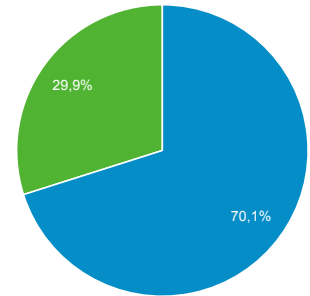

1 mar. 2017 - 31 mar. 2017

Visión general de audiencia

 Todos los usuarios
 100,00 % Sesiones

Visión general

■ New Visitor ■ Returning Visitor

Idioma	Sesiones	% Sesiones
1. es	37	38,14 %
2. es-419	22	22,68 %
3. es-us	14	14,43 %
4. es-mx	9	9,28 %
5. es-xl	8	8,25 %
6. en-us	3	3,09 %
7. es-es	3	3,09 %
8. es-la	1	1,03 %