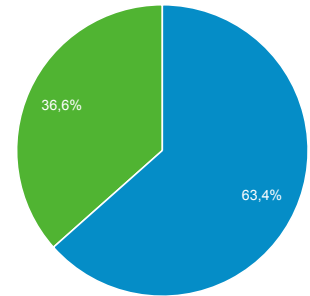

1 abr. 2017 - 30 abr. 2017

Visión general de audiencia

Todos los usuarios
 100,00 % Sesiones

Visión general

■ Returning Visitor ■ New Visitor

Idioma	Sesiones	% Sesiones
1. es	53	56,99 %
2. es-419	16	17,20 %
3. es-mx	10	10,75 %
4. en-us	7	7,53 %
5. ru	5	5,38 %
6. es-es	1	1,08 %
7. es-xl	1	1,08 %