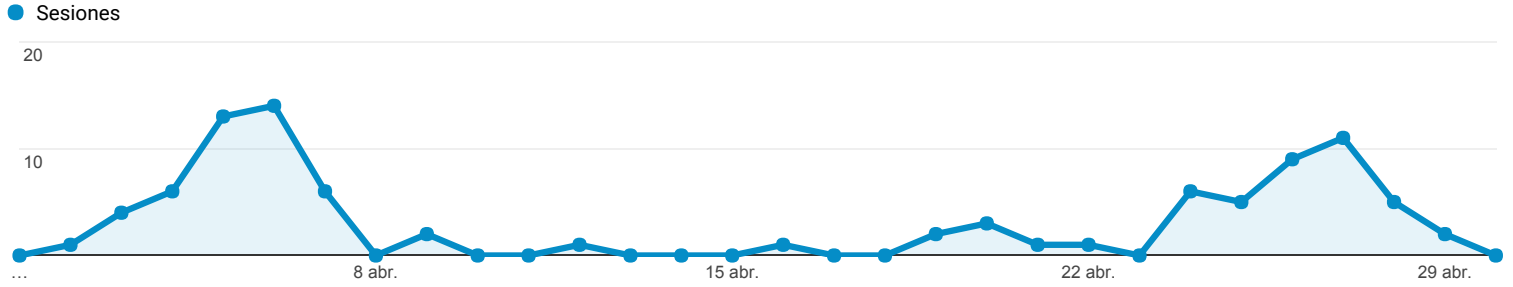

1 abr. 2017 - 30 abr. 2017

Visión general de audiencia

Todos los usuarios
 100,00 % Sesiones

Visión general

■ Returning Visitor ■ New Visitor

Idioma	Sesiones	% Sesiones
1. es	53	56,99 %
2. es-419	16	17,20 %
3. es-mx	10	10,75 %
4. en-us	7	7,53 %
5. ru	5	5,38 %
6. es-es	1	1,08 %
7. es-xl	1	1,08 %