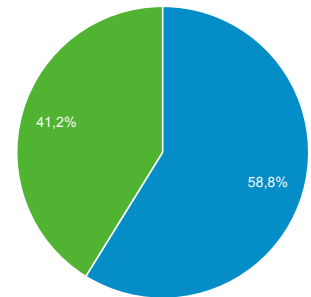

1 may. 2017 - 31 may. 2017

Visión general de audiencia

 Todos los usuarios
 100,00 % Sesiones

Visión general

■ Returning Visitor ■ New Visitor

Idioma	Sesiones	% Sesiones
1. es	63	52,94 %
2. es-419	31	26,05 %
3. ru	10	8,40 %
4. es-mx	5	4,20 %
5. ru-ru	4	3,36 %
6. en-us	3	2,52 %
7. en-gb	1	0,84 %
8. es-es	1	0,84 %
9. es-xl	1	0,84 %