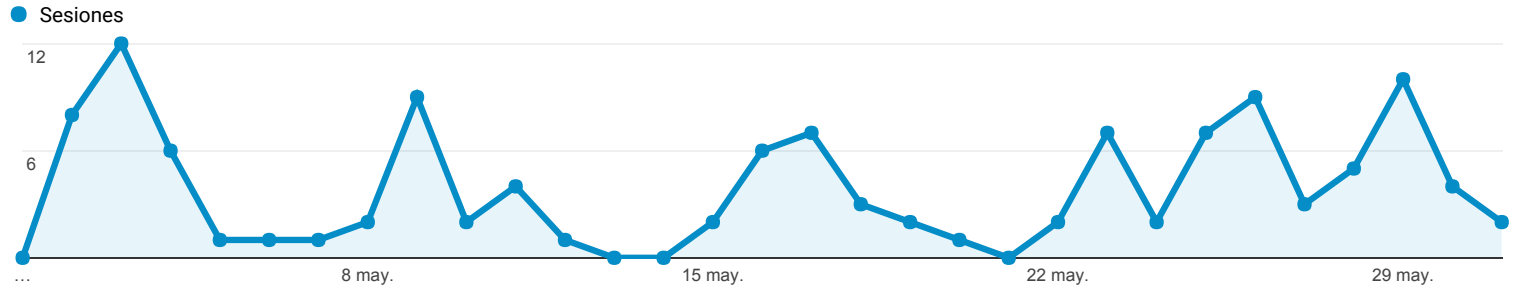

1 may. 2017 - 31 may. 2017

Visión general de audiencia

 Todos los usuarios
 100,00 % Sesiones

Visión general

■ Returning Visitor ■ New Visitor

Idioma	Sesiones	% Sesiones
1. es	63	52,94 %
2. es-419	31	26,05 %
3. ru	10	8,40 %
4. es-mx	5	4,20 %
5. ru-ru	4	3,36 %
6. en-us	3	2,52 %
7. en-gb	1	0,84 %
8. es-es	1	0,84 %
9. es-xl	1	0,84 %