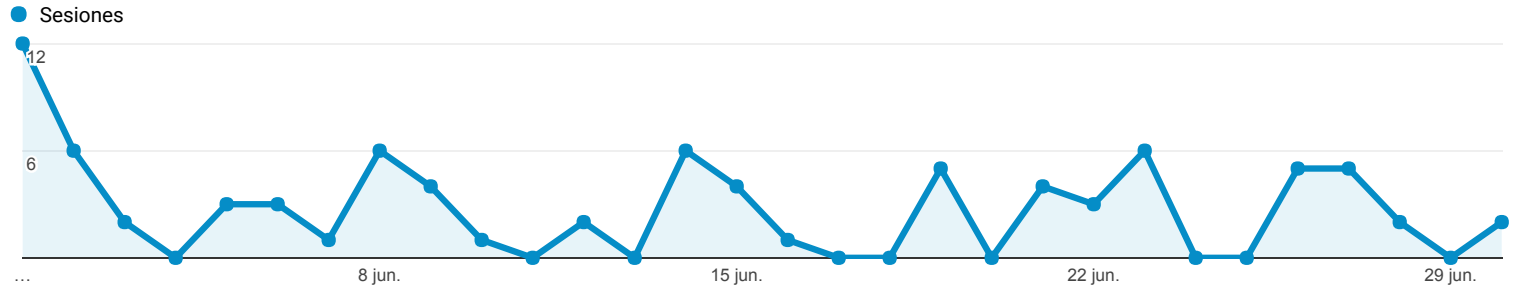

1 jun. 2017 - 30 jun. 2017

Visión general de audiencia

 Todos los usuarios
 100,00 % Sesiones

Visión general

 Returning Visitor  New Visitor

Idioma	Sesiones	% Sesiones
1. es-419	52	62,65 %
2. es	16	19,28 %
3. en-us	4	4,82 %
4. es-mx	4	4,82 %
5. ru	3	3,61 %
6. ru-ru	2	2,41 %
7. en-gb	1	1,20 %
8. es-ar	1	1,20 %