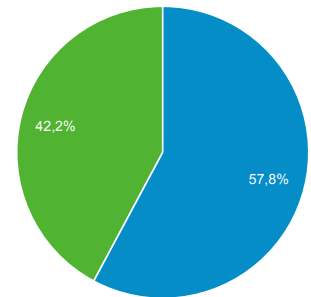

1 jun. 2017 - 30 jun. 2017

Visión general de audiencia

 Todos los usuarios
 100,00 % Sesiones

Visión general

 Returning Visitor  New Visitor

Idioma	Sesiones	% Sesiones
1. es-419	52	62,65 %
2. es	16	19,28 %
3. en-us	4	4,82 %
4. es-mx	4	4,82 %
5. ru	3	3,61 %
6. ru-ru	2	2,41 %
7. en-gb	1	1,20 %
8. es-ar	1	1,20 %