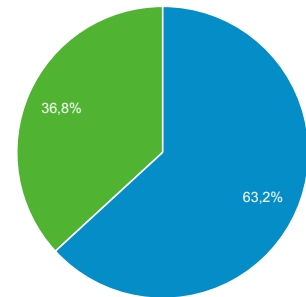

1 jul. 2017 - 31 jul. 2017

Visión general de audiencia

Todos los usuarios
 100,00 % Sesiones

Visión general

Sesiones 323	Usuarios 211	Número de visitas a páginas 1.005
Páginas/sesión 3,11	Duración media de la sesión 00:04:18	Porcentaje de rebote 48,61 %
% de nuevas sesiones 62,85 %		

■ New Visitor ■ Returning Visitor

Idioma	Sesiones	% Sesiones
1. es	127	39,32 %
2. es-419	97	30,03 %
3. en-us	27	8,36 %
4. es-es	26	8,05 %
5. es-mx	25	7,74 %
6. es-us	8	2,48 %
7. es-xl	8	2,48 %
8. es-la	2	0,62 %
9. (not set)	1	0,31 %
10. en	1	0,31 %