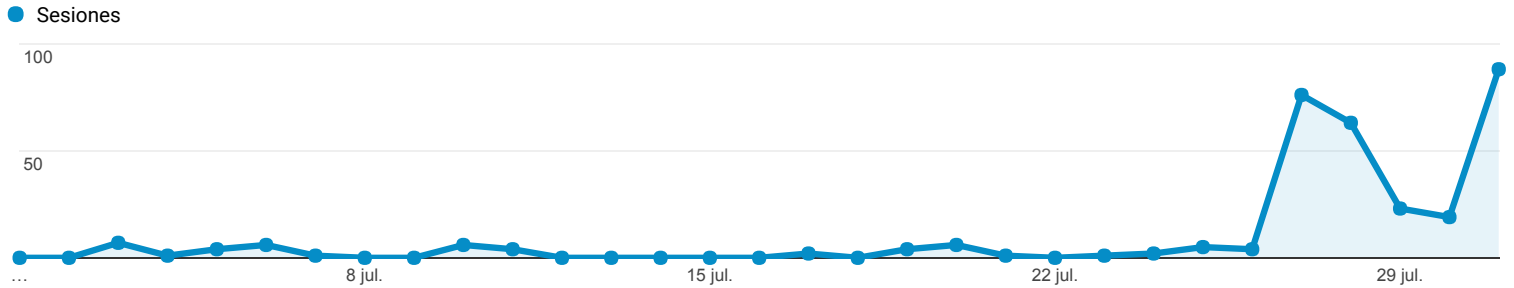

1 jul. 2017 - 31 jul. 2017

Visión general de audiencia

Todos los usuarios
 100,00 % Sesiones

Visión general

Sesiones 323	Usuarios 211	Número de visitas a páginas 1.005
Páginas/sesión 3,11	Duración media de la sesión 00:04:18	Porcentaje de rebote 48,61 %
% de nuevas sesiones 62,85 %		

■ New Visitor ■ Returning Visitor

Idioma	Sesiones	% Sesiones
1. es	127	39,32 %
2. es-419	97	30,03 %
3. en-us	27	8,36 %
4. es-es	26	8,05 %
5. es-mx	25	7,74 %
6. es-us	8	2,48 %
7. es-xl	8	2,48 %
8. es-la	2	0,62 %
9. (not set)	1	0,31 %
10. en	1	0,31 %