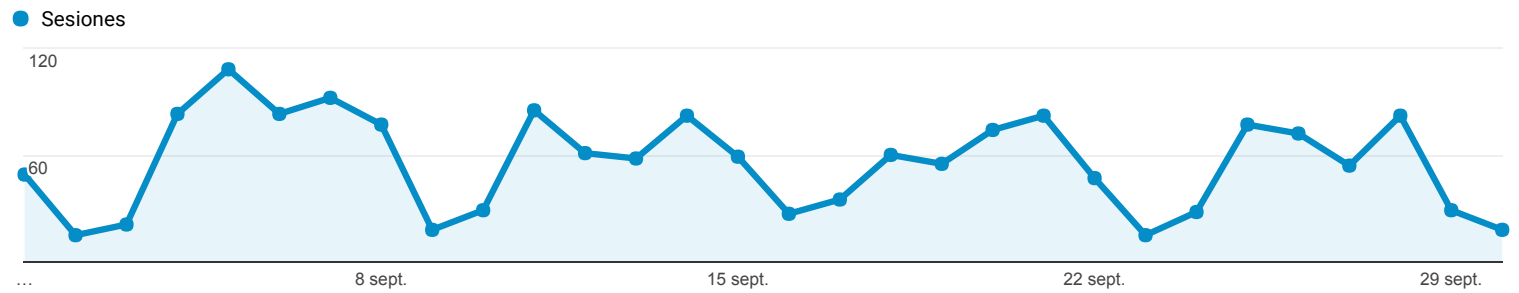

Visión general de audiencia

Todos los usuarios
100,00 % Sesiones

1 sept. 2017 - 30 sept. 2017

Visión general

■ New Visitor ■ Returning Visitor

Idioma	Sesiones	% Sesiones
1. es-419	623	37,19 %
2. es	587	35,04 %
3. es-mx	141	8,42 %
4. en-us	108	6,45 %
5. es-xl	96	5,73 %
6. es-es	84	5,01 %
7. es-us	18	1,07 %
8. en	6	0,36 %
9. c	3	0,18 %
10. es-la	2	0,12 %