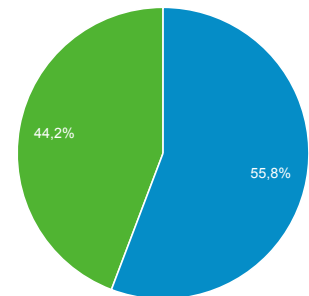

Visión general de audiencia

Todos los usuarios
100,00 % Sesiones

1 sept. 2017 - 30 sept. 2017

Visión general

■ New Visitor ■ Returning Visitor

Idioma	Sesiones	% Sesiones
1. es-419	623	37,19 %
2. es	587	35,04 %
3. es-mx	141	8,42 %
4. en-us	108	6,45 %
5. es-xl	96	5,73 %
6. es-es	84	5,01 %
7. es-us	18	1,07 %
8. en	6	0,36 %
9. c	3	0,18 %
10. es-la	2	0,12 %