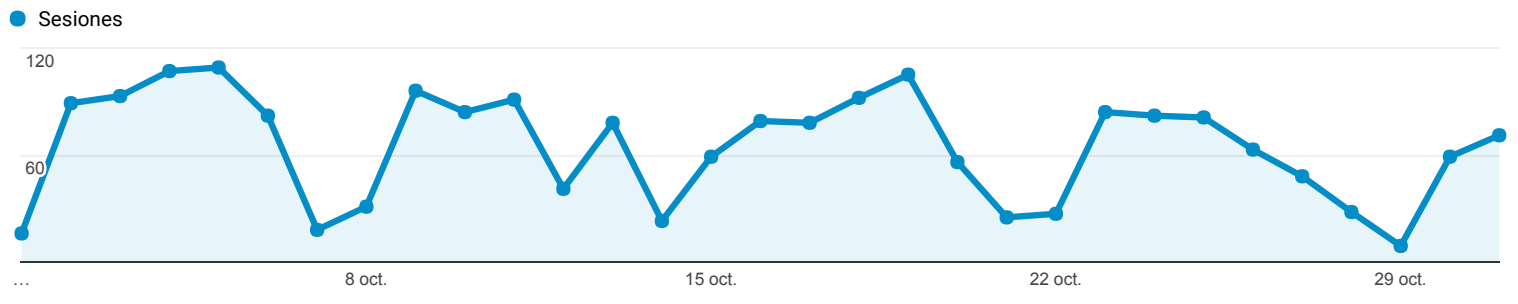

Visión general de la audiencia

Todos los usuarios
 100,00 % Sesiones

1 oct. 2017 - 31 oct. 2017

Visión general

New Visitor Returning Visitor

Idioma	Sesiones	% Sesiones
1. es	746	37,23 %
2. es-419	685	34,18 %
3. es-mx	171	8,53 %
4. en-us	120	5,99 %
5. es-es	92	4,59 %
6. es-xl	74	3,69 %
7. en-gb	66	3,29 %
8. (not set)	18	0,90 %
9. es-us	15	0,75 %
10. fr-fr	4	0,20 %