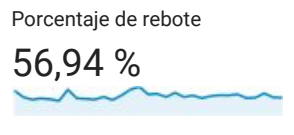

Visión general de la audiencia

Todos los usuarios
 100,00 % Sesiones

1 oct. 2017 - 31 oct. 2017

Visión general

New Visitor Returning Visitor

Idioma	Sesiones	% Sesiones
1. es	746	37,23 %
2. es-419	685	34,18 %
3. es-mx	171	8,53 %
4. en-us	120	5,99 %
5. es-es	92	4,59 %
6. es-xl	74	3,69 %
7. en-gb	66	3,29 %
8. (not set)	18	0,90 %
9. es-us	15	0,75 %
10. fr-fr	4	0,20 %