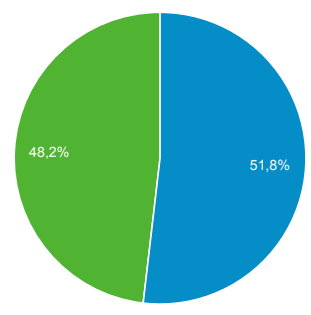

Visión general de la audiencia

Todos los usuarios
 100,00 % Sesiones

1 oct. 2017 - 31 oct. 2017

Visión general

New Visitor Returning Visitor

Idioma	Sesiones	% Sesiones
1. es	746	37,23 %
2. es-419	685	34,18 %
3. es-mx	171	8,53 %
4. en-us	120	5,99 %
5. es-es	92	4,59 %
6. es-xl	74	3,69 %
7. en-gb	66	3,29 %
8. (not set)	18	0,90 %
9. es-us	15	0,75 %
10. fr-fr	4	0,20 %