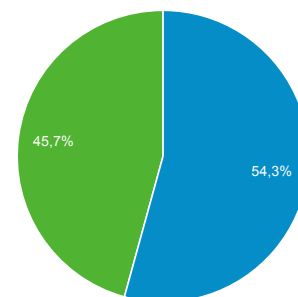

## Visión general de la audiencia

Todos los usuarios  
100,00 % Sesiones

1 nov. 2017 - 30 nov. 2017

### Visión general

■ New Visitor ■ Returning Visitor

Idioma	Sesiones	% Sesiones
1. es	712	38,49 %
2. es-419	628	33,95 %
3. es-mx	145	7,84 %
4. en-us	140	7,57 %
5. es-xl	104	5,62 %
6. es-es	94	5,08 %
7. es-us	12	0,65 %
8. tr	9	0,49 %
9. en-gb	3	0,16 %
10. en	2	0,11 %