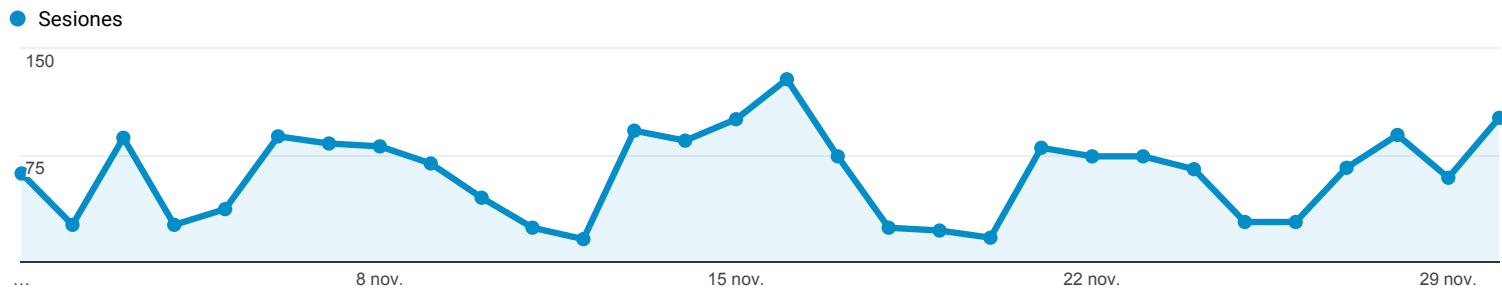

## Visión general de la audiencia

Todos los usuarios  
100,00 % Sesiones

1 nov. 2017 - 30 nov. 2017

### Visión general

■ New Visitor ■ Returning Visitor

Idioma	Sesiones	% Sesiones
1. es	712	38,49 %
2. es-419	628	33,95 %
3. es-mx	145	7,84 %
4. en-us	140	7,57 %
5. es-xl	104	5,62 %
6. es-es	94	5,08 %
7. es-us	12	0,65 %
8. tr	9	0,49 %
9. en-gb	3	0,16 %
10. en	2	0,11 %