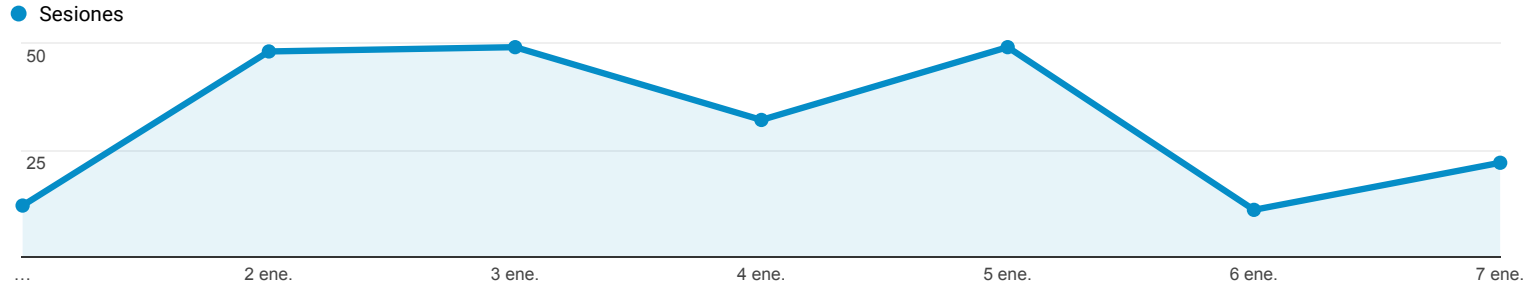

### Visión general de la audiencia

Todos los usuarios  
100,00 % Sesiones

1 ene. 2018 - 7 ene. 2018

#### Visión general

New Visitor Returning Visitor

Idioma	Sesiones	% Sesiones
1. es-419	86	38,57 %
2. es	72	32,29 %
3. es-xl	20	8,97 %
4. en-us	19	8,52 %
5. es-mx	9	4,04 %
6. es-es	8	3,59 %
7. (not set)	4	1,79 %
8. ca	2	0,90 %
9. es-la	1	0,45 %
10. es-us	1	0,45 %