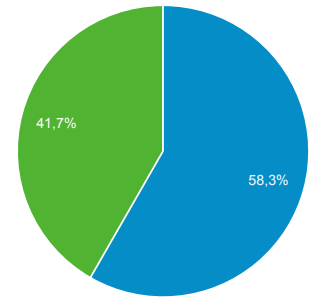

### Visión general de la audiencia

Todos los usuarios  
100,00 % Sesiones

1 ene. 2018 - 7 ene. 2018

#### Visión general

New Visitor Returning Visitor

Idioma	Sesiones	% Sesiones
1. es-419	86	38,57 %
2. es	72	32,29 %
3. es-xl	20	8,97 %
4. en-us	19	8,52 %
5. es-mx	9	4,04 %
6. es-es	8	3,59 %
7. (not set)	4	1,79 %
8. ca	2	0,90 %
9. es-la	1	0,45 %
10. es-us	1	0,45 %