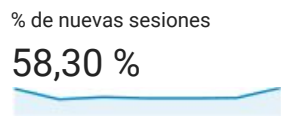

### Visión general de la audiencia

Todos los usuarios  
100,00 % Sesiones

1 ene. 2018 - 7 ene. 2018

#### Visión general

New Visitor Returning Visitor

Idioma	Sesiones	% Sesiones
1. es-419	86	38,57 %
2. es	72	32,29 %
3. es-xl	20	8,97 %
4. en-us	19	8,52 %
5. es-mx	9	4,04 %
6. es-es	8	3,59 %
7. (not set)	4	1,79 %
8. ca	2	0,90 %
9. es-la	1	0,45 %
10. es-us	1	0,45 %