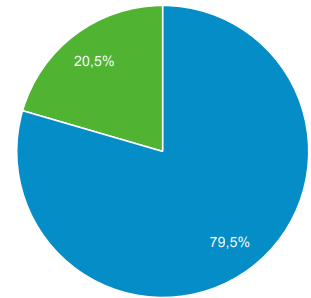

Visión general de la audiencia

Todos los usuarios
 100,00 % Usuarios

1 ene. 2018 - 31 ene. 2018

Visión general

■ New Visitor ■ Returning Visitor

Idioma	Usuarios	% Usuarios
1. es-419	313	33,66 %
2. es	300	32,26 %
3. en-us	87	9,35 %
4. es-mx	69	7,42 %
5. es-xl	65	6,99 %
6. (not set)	46	4,95 %
7. es-es	34	3,66 %
8. es-us	6	0,65 %
9. en	3	0,32 %
10. ca	2	0,22 %