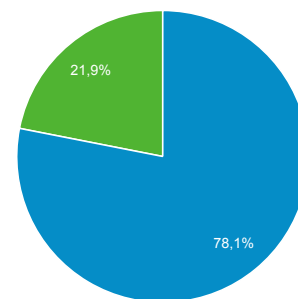

Visión general de la audiencia

Todos los usuarios
100,00 % Usuarios

1 feb. 2018 - 28 feb. 2018

Visión general

■ New Visitor ■ Returning Visitor

Idioma	Usuarios	% Usuarios
1. es	354	36,91 %
2. es-419	303	31,60 %
3. en-us	108	11,26 %
4. es-xl	66	6,88 %
5. es-es	54	5,63 %
6. es-mx	52	5,42 %
7. es-us	7	0,73 %
8. (not set)	4	0,42 %
9. pt-br	2	0,21 %
10. de	1	0,10 %