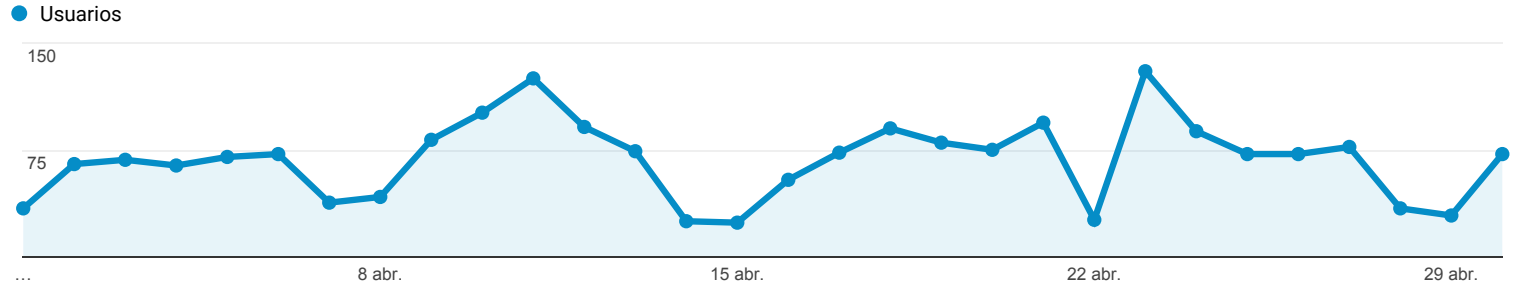

Visión general de la audiencia

Todos los usuarios
100,00 % Usuarios

1 abr. 2018 - 30 abr. 2018

Visión general

■ New Visitor ■ Returning Visitor

Idioma	Usuarios	% Usuarios
1. es-es	496	32,29 %
2. es-419	424	27,60 %
3. en-us	210	13,67 %
4. es-mx	109	7,10 %
5. es-xl	103	6,71 %
6. es-us	101	6,58 %
7. es	80	5,21 %
8. en	4	0,26 %
9. ja-jp	2	0,13 %
10. ca	1	0,07 %