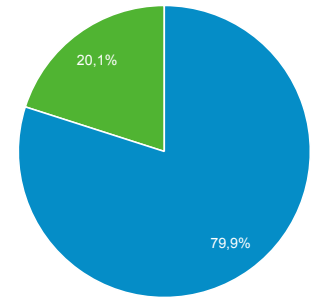

Visión general de la audiencia

Todos los usuarios
100,00 % Usuarios

1 abr. 2018 - 30 abr. 2018

Visión general

■ New Visitor ■ Returning Visitor

Idioma	Usuarios	% Usuarios
1. es-es	496	32,29 %
2. es-419	424	27,60 %
3. en-us	210	13,67 %
4. es-mx	109	7,10 %
5. es-xl	103	6,71 %
6. es-us	101	6,58 %
7. es	80	5,21 %
8. en	4	0,26 %
9. ja-jp	2	0,13 %
10. ca	1	0,07 %