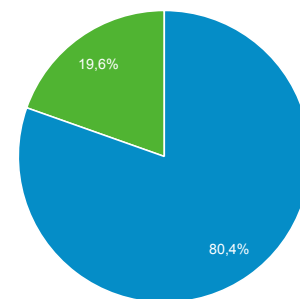

Visión general de la audiencia

Todos los usuarios
100,00 % Usuarios

1 mar. 2018 - 31 mar. 2018

Visión general

■ New Visitor ■ Returning Visitor

Idioma	Usuarios	% Usuarios
1. es-419	478	31,57 %
2. es	383	25,30 %
3. es-es	231	15,26 %
4. en-us	130	8,59 %
5. es-mx	108	7,13 %
6. es-xl	105	6,94 %
7. es-us	65	4,29 %
8. ca	2	0,13 %
9. en-gb	2	0,13 %
10. es-la	2	0,13 %