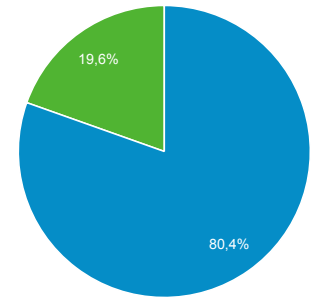

Visión general de la audiencia

Todos los usuarios
 100,00 % Usuarios

1 jun. 2018 - 30 jun. 2018

Visión general

■ New Visitor ■ Returning Visitor

Idioma	Usuarios	% Usuarios
1. es-es	393	34,90 %
2. es-419	302	26,82 %
3. en-us	109	9,68 %
4. es-xl	96	8,53 %
5. es-mx	90	7,99 %
6. es-us	74	6,57 %
7. es	43	3,82 %
8. en	3	0,27 %
9. en-gb	3	0,27 %
10. es-la	3	0,27 %