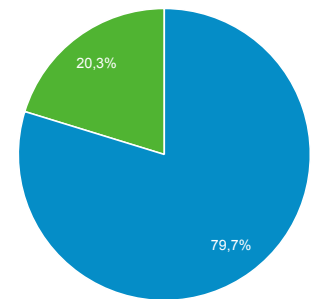

## Visión general de la audiencia

Todos los usuarios  
 100,00 % Usuarios

1 jul. 2018 - 31 jul. 2018

### Visión general

■ New Visitor ■ Returning Visitor

Idioma	Usuarios	% Usuarios
1. es-es	431	29,91 %
2. es-419	411	28,52 %
3. en-us	202	14,02 %
4. es-xl	119	8,26 %
5. es-mx	117	8,12 %
6. es-us	95	6,59 %
7. es	48	3,33 %
8. es-bo	2	0,14 %
9. es-pe	2	0,14 %
10. pt-br	2	0,14 %