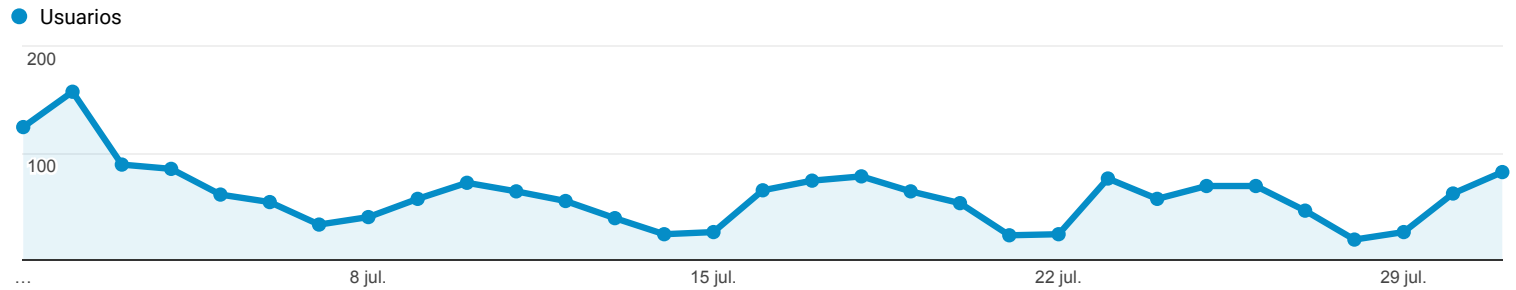

## Visión general de la audiencia

Todos los usuarios  
 100,00 % Usuarios

1 jul. 2018 - 31 jul. 2018

### Visión general

■ New Visitor ■ Returning Visitor

Idioma	Usuarios	% Usuarios
1. es-es	431	29,91 %
2. es-419	411	28,52 %
3. en-us	202	14,02 %
4. es-xl	119	8,26 %
5. es-mx	117	8,12 %
6. es-us	95	6,59 %
7. es	48	3,33 %
8. es-bo	2	0,14 %
9. es-pe	2	0,14 %
10. pt-br	2	0,14 %