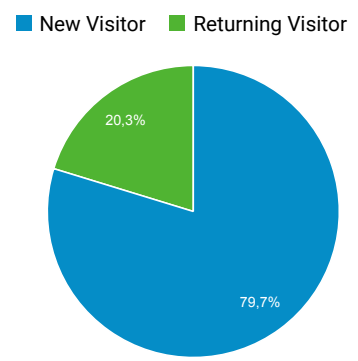

### Visión general de la audiencia

**Todos los usuarios**  
 100,00 % Usuarios

1 ago. 2018 - 31 ago. 2018

**Visión general**

<b>Usuarios</b> 1.308	<b>Usuarios nuevos</b> 1.161	<b>Sesiones</b> 2.161
<b>Número de sesiones por usuario</b> 1,65	<b>Número de visitas a páginas</b> 6.535	<b>Páginas/sesión</b> 3,02
<b>Duración media de la sesión</b> 00:04:18	<b>Porcentaje de rebote</b> 54,70 %	