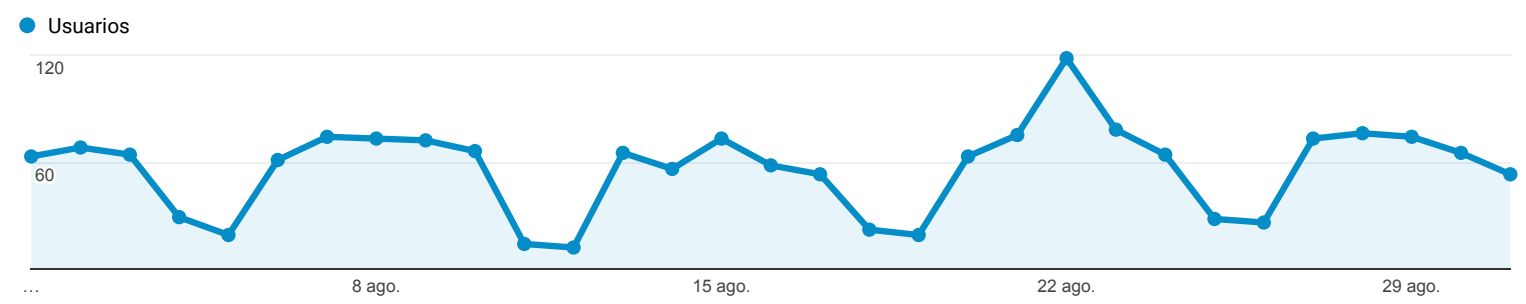

### Visión general de la audiencia

**Todos los usuarios**  
 100,00 % Usuarios

1 ago. 2018 - 31 ago. 2018

**Visión general**

<b>Usuarios</b> 1.308	<b>Usuarios nuevos</b> 1.161	<b>Sesiones</b> 2.161
<b>Número de sesiones por usuario</b> 1,65	<b>Número de visitas a páginas</b> 6.535	<b>Páginas/sesión</b> 3,02
<b>Duración media de la sesión</b> 00:04:18	<b>Porcentaje de rebote</b> 54,70 %	