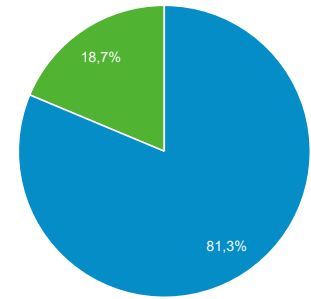

## Visión general de la audiencia

Todos los usuarios  
100,00 % Usuarios

1 ene. 2020 - 31 ene. 2020

### Visión general

■ New Visitor ■ Returning Visitor

Idioma	Usuarios	% Usuarios
1. es-es	294	29,58 %
2. es-419	226	22,74 %
3. es-us	124	12,47 %
4. es-mx	122	12,27 %
5. en-us	109	10,97 %
6. es-xl	94	9,46 %
7. es	15	1,51 %
8. en	2	0,20 %
9. fr	2	0,20 %
10. de-de	1	0,10 %