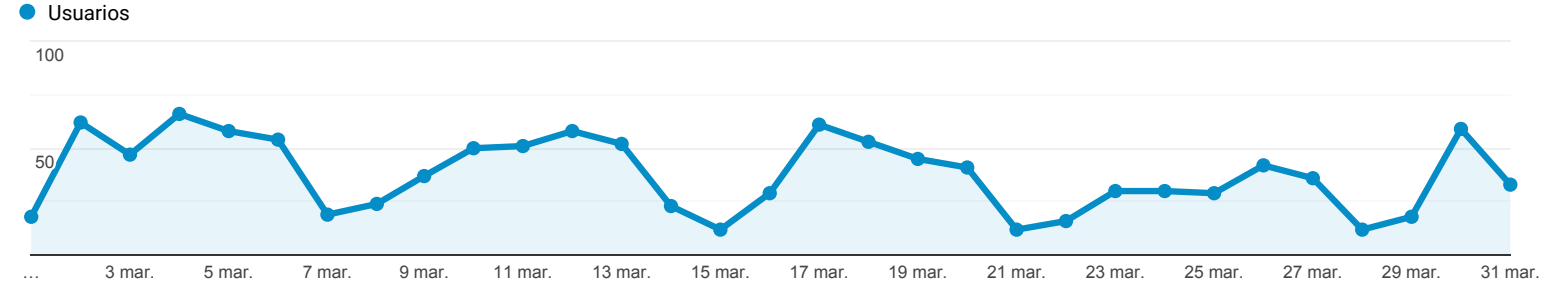

### Visión general de la audiencia

**Todos los usuarios**  
 100,00 % Usuarios

1 mar. 2020 - 31 mar. 2020

**Visión general**

Usuarios  
**913**

Usuarios nuevos  
**810**

Sesiones  
**1.368**

Número de sesiones por usuario  
**1,50**

Número de visitas a páginas  
**3.149**

Páginas/sesión  
**2,30**

Duración media de la sesión  
**00:03:06**

Porcentaje de rebote  
**59,21 %**

■ New Visitor ■ Returning Visitor

Idioma	Usuarios	% Usuarios
1. es-es	260	28,45 %
2. es-419	259	28,34 %
3. es-mx	126	13,79 %
4. es-us	101	11,05 %
5. es-xl	78	8,53 %
6. en-us	53	5,80 %
7. es	18	1,97 %
8. zh-cn	6	0,66 %
9. (not set)	4	0,44 %
10. es-la	4	0,44 %