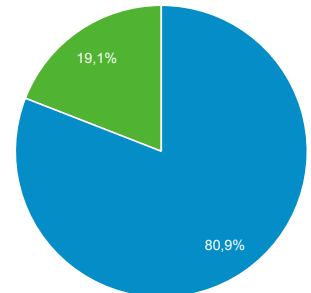

### Visión general de la audiencia

**Todos los usuarios**  
 100,00 % Usuarios

1 mar. 2020 - 31 mar. 2020

**Visión general**

Usuarios  
**913**

Usuarios nuevos  
**810**

Sesiones  
**1.368**

Número de sesiones por usuario  
**1,50**

Número de visitas a páginas  
**3.149**

Páginas/sesión  
**2,30**

Duración media de la sesión  
**00:03:06**

Porcentaje de rebote  
**59,21 %**

■ New Visitor ■ Returning Visitor

Idioma	Usuarios	% Usuarios
1. es-es	260	28,45 %
2. es-419	259	28,34 %
3. es-mx	126	13,79 %
4. es-us	101	11,05 %
5. es-xl	78	8,53 %
6. en-us	53	5,80 %
7. es	18	1,97 %
8. zh-cn	6	0,66 %
9. (not set)	4	0,44 %
10. es-la	4	0,44 %