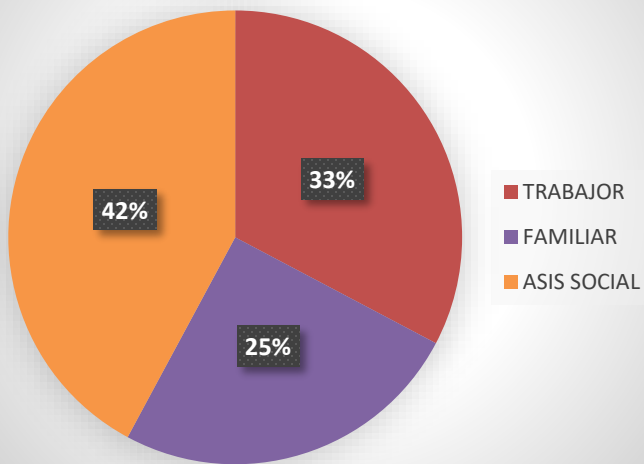

ATENCIÓN DIRIGIDA A: JOVENES EN SEPTIEMBRE 2017

jóvenes totales

37	JOVENES TRABAJADORES
10	JOVENES DE FAMILIAS P.R
30	ASISTENCIAS EN DEPORTE
77	TOTAL

DESGLOSE DE EDAD:

MASCULINO	22
FEMENINO	30

DESGLOSE DE SEXO:

20 mas	12
12 a 19	38