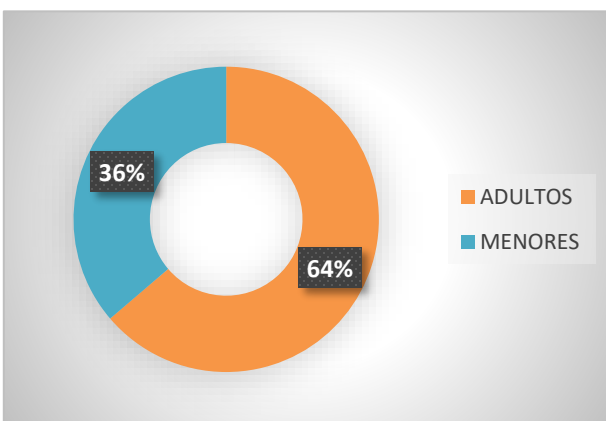

ATENCIÓN DIRIGIDA A: JOVENES EN SEPTIEMBRE 2017

jóvenes totales

37	JOVENES TRABAJADORES
10	JOVENES DE FAMILIAS P.R
30	ASISTENCIAS EN DEPORTE
77	TOTAL

DESGLOSE DE EDAD:

MASCULINO	22
FEMENINO	30

DESGLOSE DE SEXO: