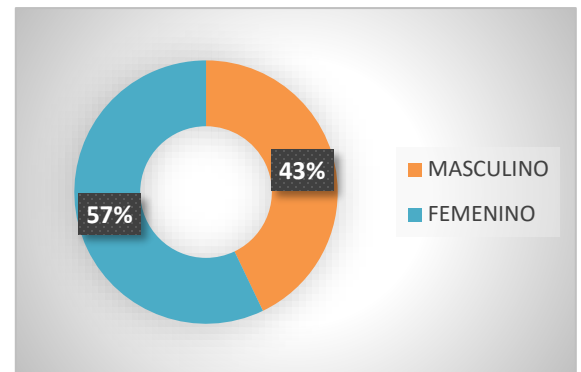

ATENCIÓN DIRIGIDA A: JOVENES EN SEPTIEMBRE 2017

jóvenes totales

37	JOVENES TRABAJADORES
10	JOVENES DE FAMILIAS P.R
30	ASISTENCIAS EN DEPORTE
77	TOTAL

DESGLOSE DE EDAD:

MASCULINO	22
FEMENINO	30

DESGLOSE DE SEXO: