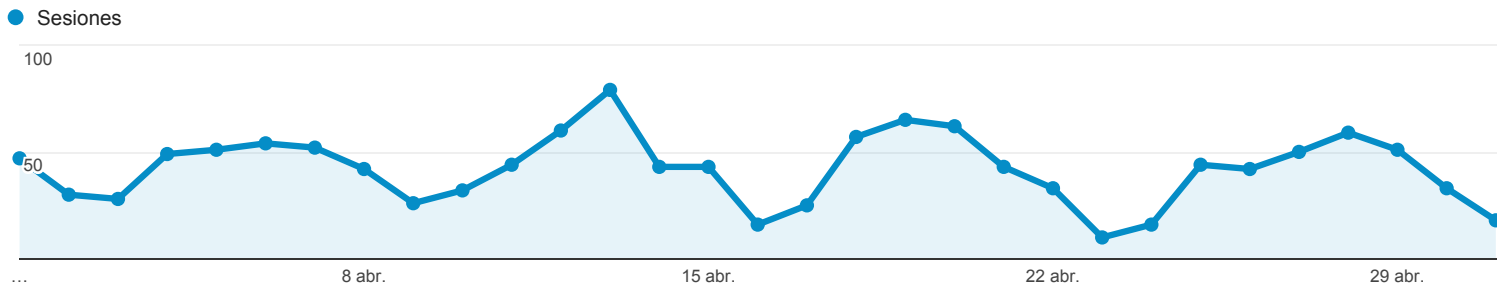

Visión general de audiencia

1 abr. 2016 - 1 may. 2016

Todos los usuarios
 100,00 % Sesiones

Visión general

■ New Visitor ■ Returning Visitor

Idioma	Sesiones	% Sesiones
1. es	470	36,04 %
2. es-419	260	19,94 %
3. es-mx	166	12,73 %
4. ru	144	11,04 %
5. ru-ru	61	4,68 %
6. en-us	53	4,06 %
7. es-es	53	4,06 %
8. es-xl	33	2,53 %
9. es-us	19	1,46 %
10. pt-br	12	0,92 %