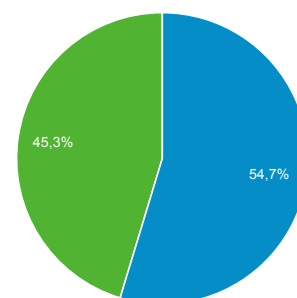

Visión general de audiencia

1 abr. 2016 - 1 may. 2016

Todos los usuarios
 100,00 % Sesiones

Visión general

■ New Visitor ■ Returning Visitor

Idioma	Sesiones	% Sesiones
1. es	470	36,04 %
2. es-419	260	19,94 %
3. es-mx	166	12,73 %
4. ru	144	11,04 %
5. ru-ru	61	4,68 %
6. en-us	53	4,06 %
7. es-es	53	4,06 %
8. es-xl	33	2,53 %
9. es-us	19	1,46 %
10. pt-br	12	0,92 %