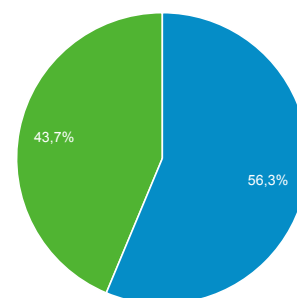

1 mar. 2016 - 31 mar. 2016

Visión general de audiencia

Todos los usuarios
 100,00 % Sesiones

Visión general

■ New Visitor ■ Returning Visitor

Idioma	Sesiones	% Sesiones
1. es	511	36,09 %
2. es-419	310	21,89 %
3. es-mx	160	11,30 %
4. ru	125	8,83 %
5. en-us	95	6,71 %
6. es-es	57	4,03 %
7. ru-ru	57	4,03 %
8. es-xl	45	3,18 %
9. es-us	25	1,77 %
10. en	15	1,06 %