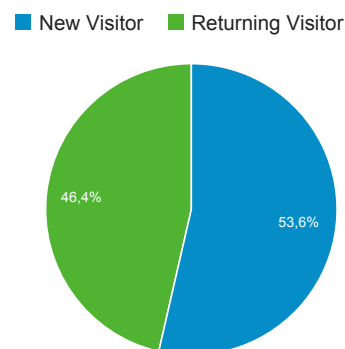

1 feb. 2016 - 29 feb. 2016

Visión general de audiencia

Todos los usuarios
 100,00 % Sesiones

Visión general

<p>Sesiones</p> <p>1.267</p>	<p>Usuarios</p> <p>735</p>	<p>Número de páginas vistas</p> <p>4.072</p>
<p>Páginas/sesión</p> <p>3,21</p>	<p>Duración media de la sesión</p> <p>00:05:06</p>	<p>Porcentaje de rebote</p> <p>40,81 %</p>
<p>% de nuevas sesiones</p> <p>53,43 %</p>		