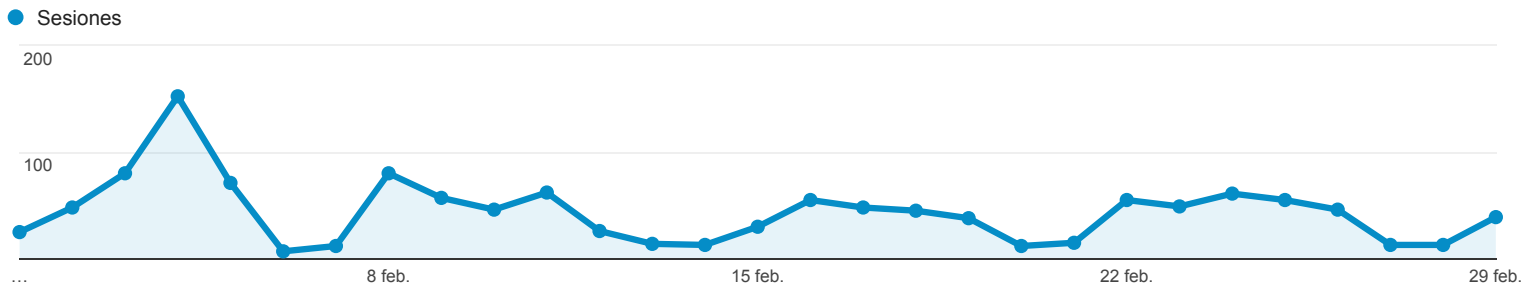

1 feb. 2016 - 29 feb. 2016

Visión general de audiencia

Todos los usuarios
 100,00 % Sesiones

Visión general

<p>Sesiones</p> <p>1.267</p>	<p>Usuarios</p> <p>735</p>	<p>Número de páginas vistas</p> <p>4.072</p>
<p>Páginas/sesión</p> <p>3,21</p>	<p>Duración media de la sesión</p> <p>00:05:06</p>	<p>Porcentaje de rebote</p> <p>40,81 %</p>
<p>% de nuevas sesiones</p> <p>53,43 %</p>		