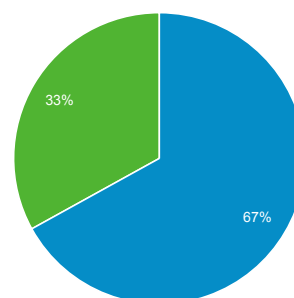

1 ene. 2016 - 31 ene. 2016

Visión general de audiencia

Todos los usuarios
 100,00 % Sesiones

Visión general

■ New Visitor ■ Returning Visitor

Idioma	Sesiones	% Sesiones
1. es	269	40,76 %
2. es-419	142	21,52 %
3. es-mx	68	10,30 %
4. en-us	61	9,24 %
5. es-es	53	8,03 %
6. es-us	30	4,55 %
7. es-xl	28	4,24 %
8. en	3	0,45 %
9. es-la	3	0,45 %
10. es-ar	1	0,15 %